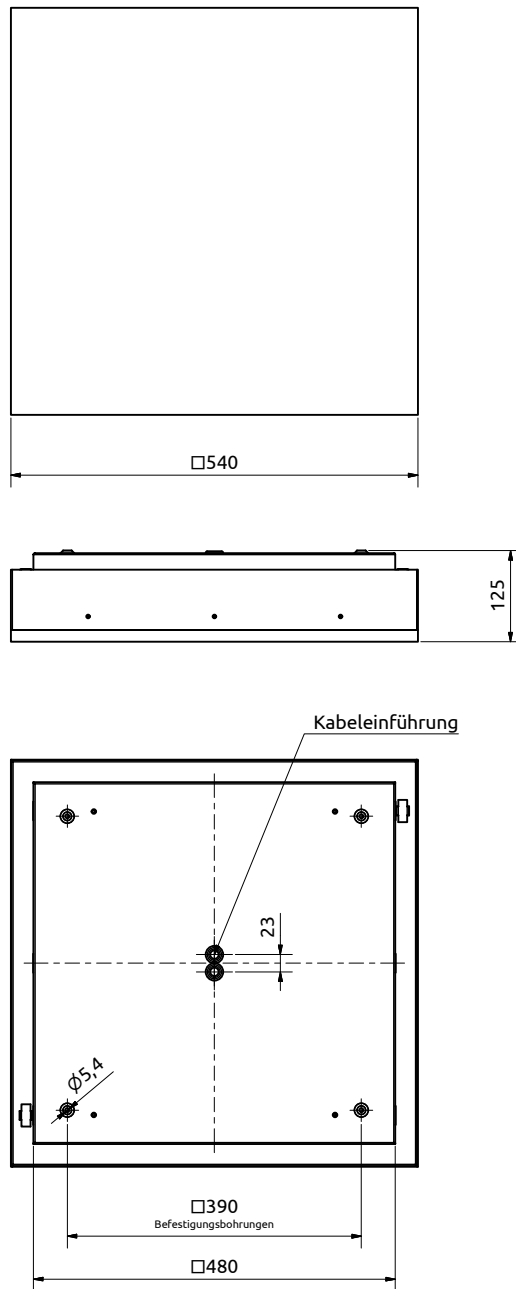

Farbe	Gewicht	Schutzart	Schutzklasse	CE gekennzeichnet
RAL DB	13 kg	IP 20	1	ja

Maßskizze

li'arde ist eine Marke der li'd GmbH

li'd GmbH | Walter-Bogsch-Str. 3 | D-09496 Marienberg | Niederlassung Chemnitz | Nevoigtstr. 8 | D-09117 Chemnitz
 fon +49-3735-66811-0 | fax +49-3735-66811-22 | mail info@li-d.de | web www.li-d.de